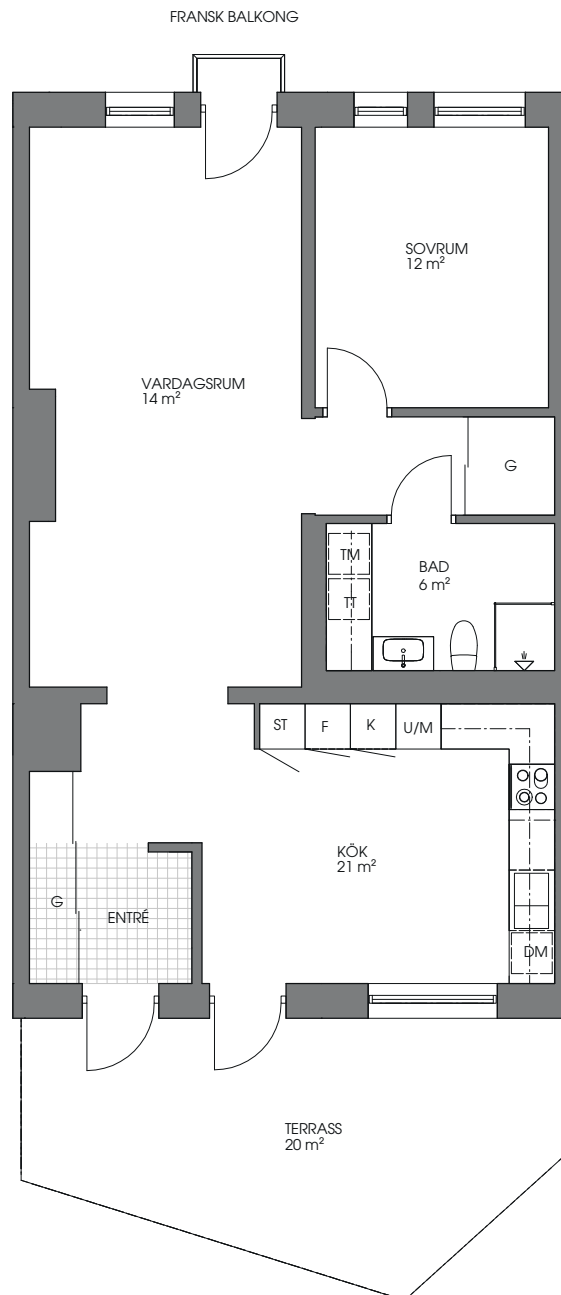

# SeaU Bostad

Brf Hamlet

2 rum och kök, 77 m<sup>2</sup>

Lägenhet: 103:1001

Sektion

Orientering

- G Garderob
- K Kyl
- F Frys
- ⊙ ⊙ ⊙ ⊙ Induktionshäll
- U/M Ugn & Micro
- MU Micro
- TM Tvättmaskin
- TT Torktumlare
- DM Diskmaskin
- ST Städskåp/städutrustning

SKALA 1:100

Med reservation för mindre ändringar i  
planlösningar 2017-01-26.