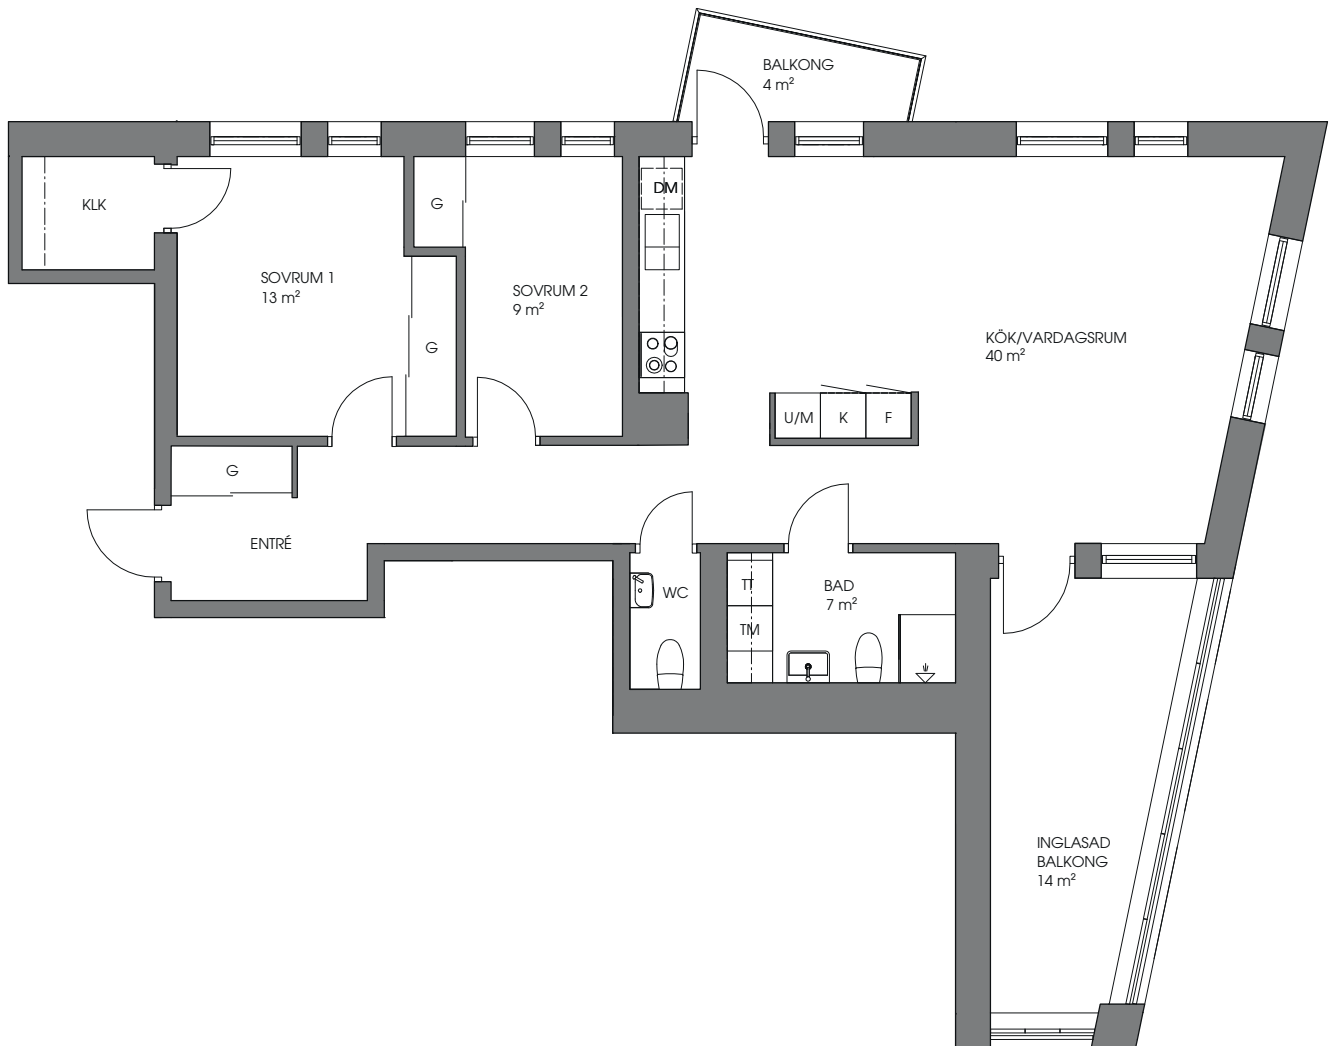

SeaU Bostad

Brf Hamlet

3 rum och kök, 85 m²

Lägenhet: 103:1101, 103:1201, 103:1301, 103:1401

Sektion

Orientering

K	Kyl	TM	Tvättmaskin	U/M	Ugn & Micro	ST	Städskep/städutrustning
F	Frys	TT	Torktumlare	MU	Micro		
Induktionsskåp		DM	Diskmaskin	G	Garderob		

SKALA 1:100

Med reservation för mindre ändringar i
planlösningar 2017-01-26.