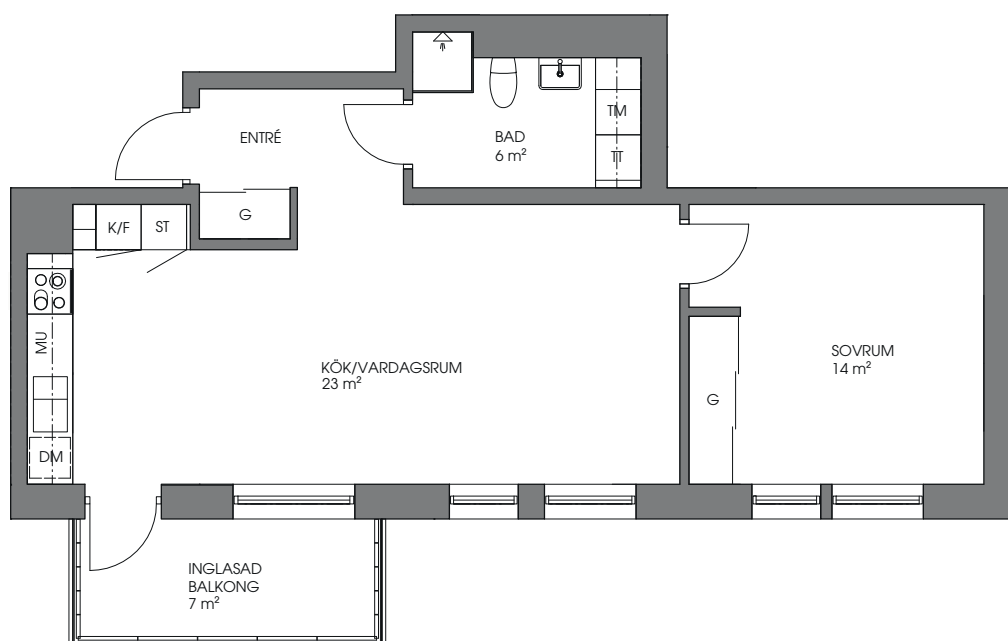

# SeaU Bostad

Brf Hamlet

2 rum och kök, 57 m<sup>2</sup>

Lägenhet: 103:1102

Sektion

Orientering

K	Kyl	TM	Tvättmaskin	U/M	Ugn & Micro	ST	Städskåp/städutrustning
F	Frys	TT	Torktumlare	MU	Micro		
Induktionshäll		DM	Diskmaskin	G	Garderob		

SKALA 1:100

Med reservation för mindre ändringar i planlösningar 2017-01-26.