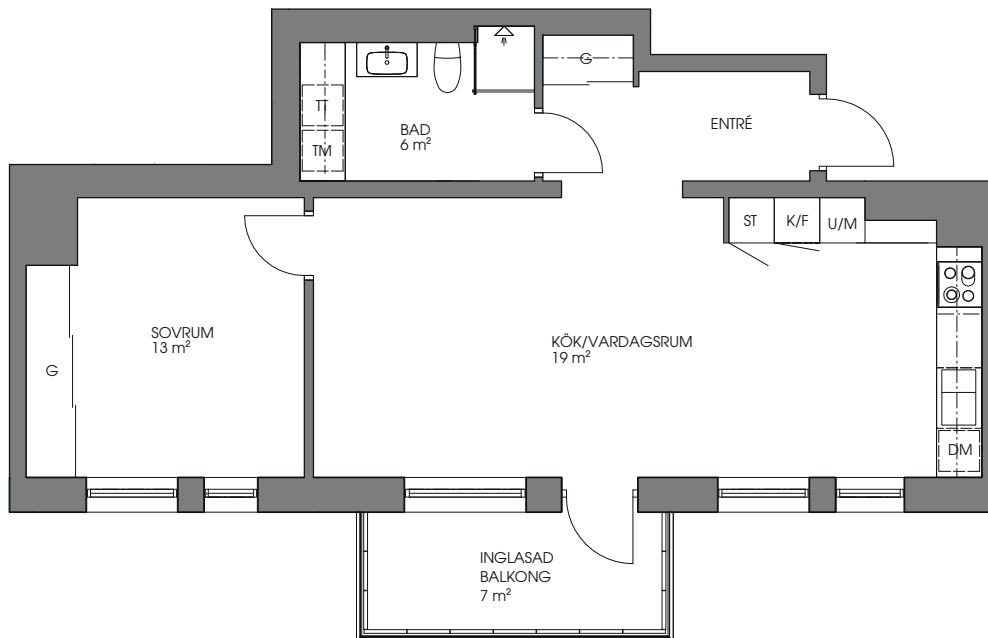

SeaU Bostad

Brf Hamlet

2 rum och kök, 59 m²

Lägenhet: 103:1103

Sektion

Orientering

K	Kyl	TM	Tvättmaskin	U/M	Ugn & Micro	ST	Städsåk&st&adutrustning
F	Frys	TT	Torktumlare	MU	Micro		
Induktionss&h&all		DM	Diskmaskin	G	Garderob		

SKALA 1:100

Med reservation f&or mindre &andringar i planl&osningar 2017-01-26.