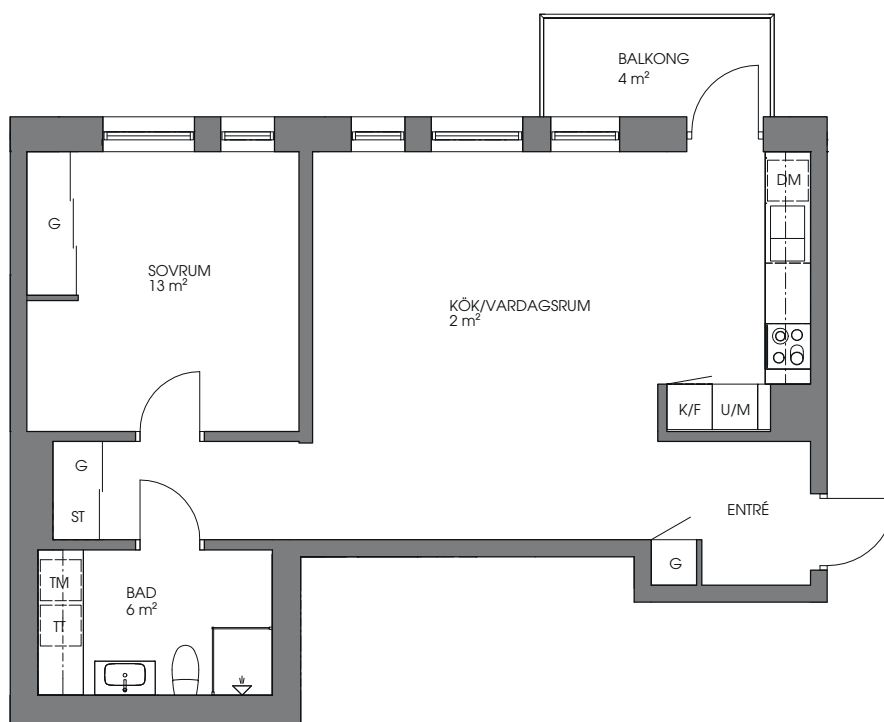

SeaU Bostad

Brf Hamlet

2 rum och kök, 60 m²

Lägenhet: 103:1104, 103:1204, 103:1304, 103:1404

Sektion

Orientering

K	Kyl	TM	Tvättmaskin	U/M	Ugn & Micro	ST	Städsåkåp/städutrustning
F	Frys	TT	Torktumlare	MU	Micro		
Induktionsskåp		DM	Diskmaskin	G	Garderob		

SKALA 1:100

Med reservation för mindre ändringar i planlösningar 2017-01-26.