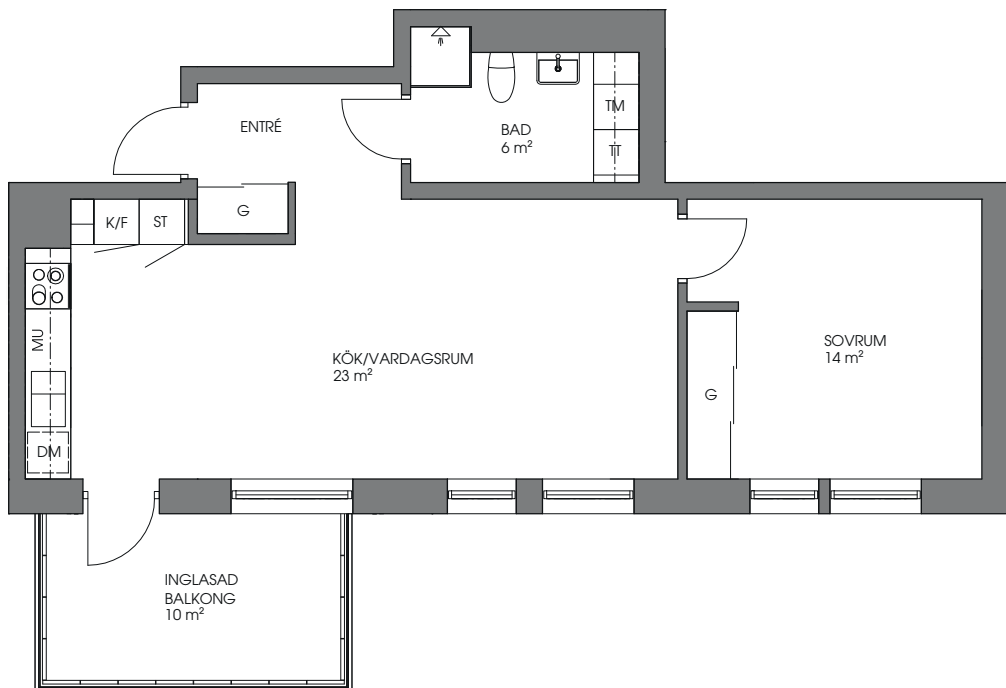

SeaU Bostad

Brf Hamlet

2 rum och kök, 57 m²

Lägenhet: 103:1202, 103:1302, 103:1402

Sektion

Orientering

K Kyl

TM Tvättmaskin

SKALA 1:100

Med reservation för mindre ändringar i
planlösningar 2017-01-26.