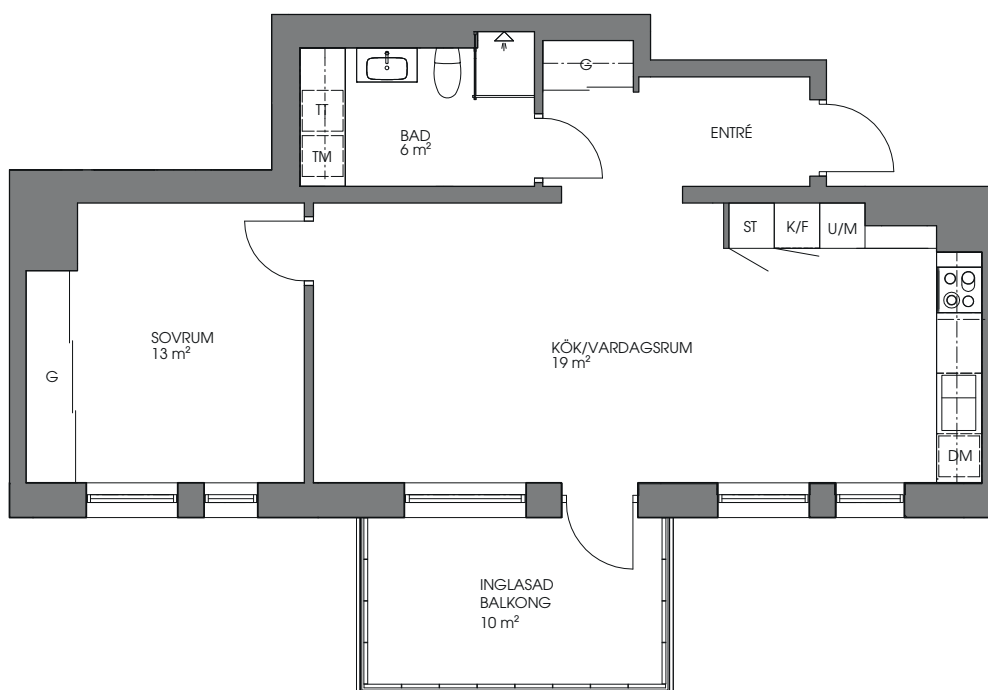

SeaU Bostad

Brf Hamlet

2 rum och kök, 59 m²

Lägenhet: 103:1203, 103:1303, 103:1403

Sektion

Orientering

K	Kyl	TM	Tvättmaskin	U/M	Ugn & Micro	ST	Städsåk&st&adutrustning
F	Frys	TT	Torktumlare	MU	Micro		
Induktionss&h&all		DM	Diskmaskin	G	Garderob		

SKALA 1:100

Med reservation f&or mindre &andringar i planl&osningar 2017-01-26.