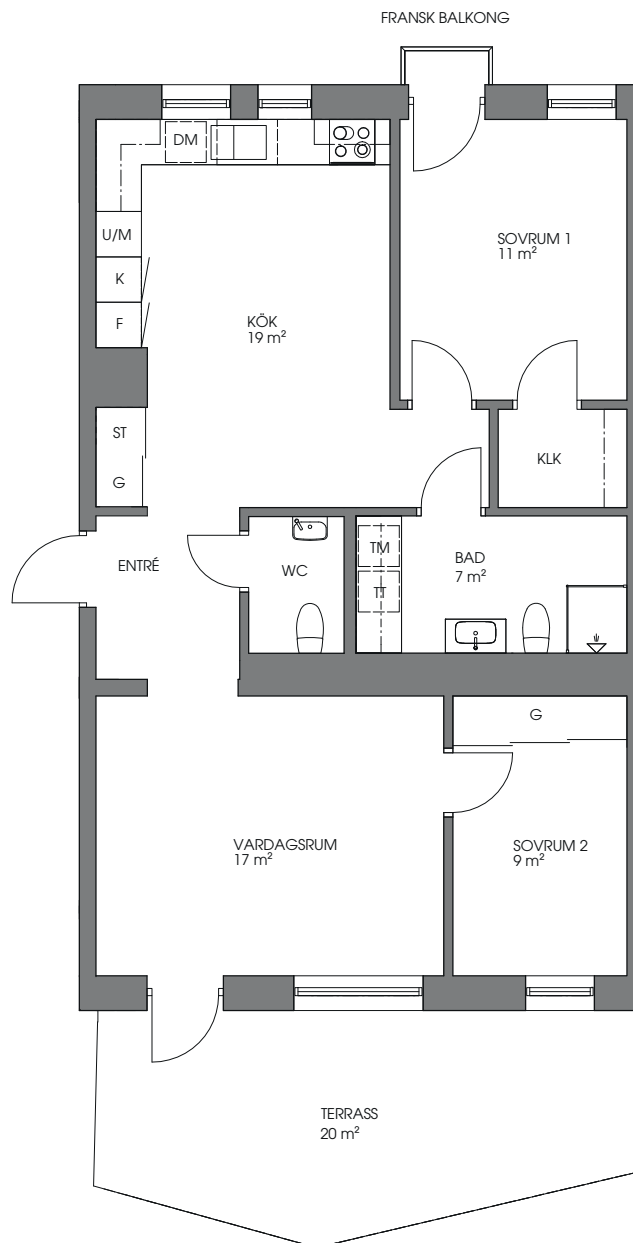

SeaU Bostad

Brf Hamlet

3 rum och kök, 78 m²

Lägenhet: 105:1001

Sektion

Orientering

-  Garderob
-  Kyl
-  Frys
-  Induktionshäll
-  Ugn & Micro
-  Micro
-  Tvättmaskin
-  Torktumlare
-  Diskmaskin
-  Städsåp/städustrustning

SKALA 1:100

Med reservation för mindre ändringar i
planlösningar 2017-01-26.