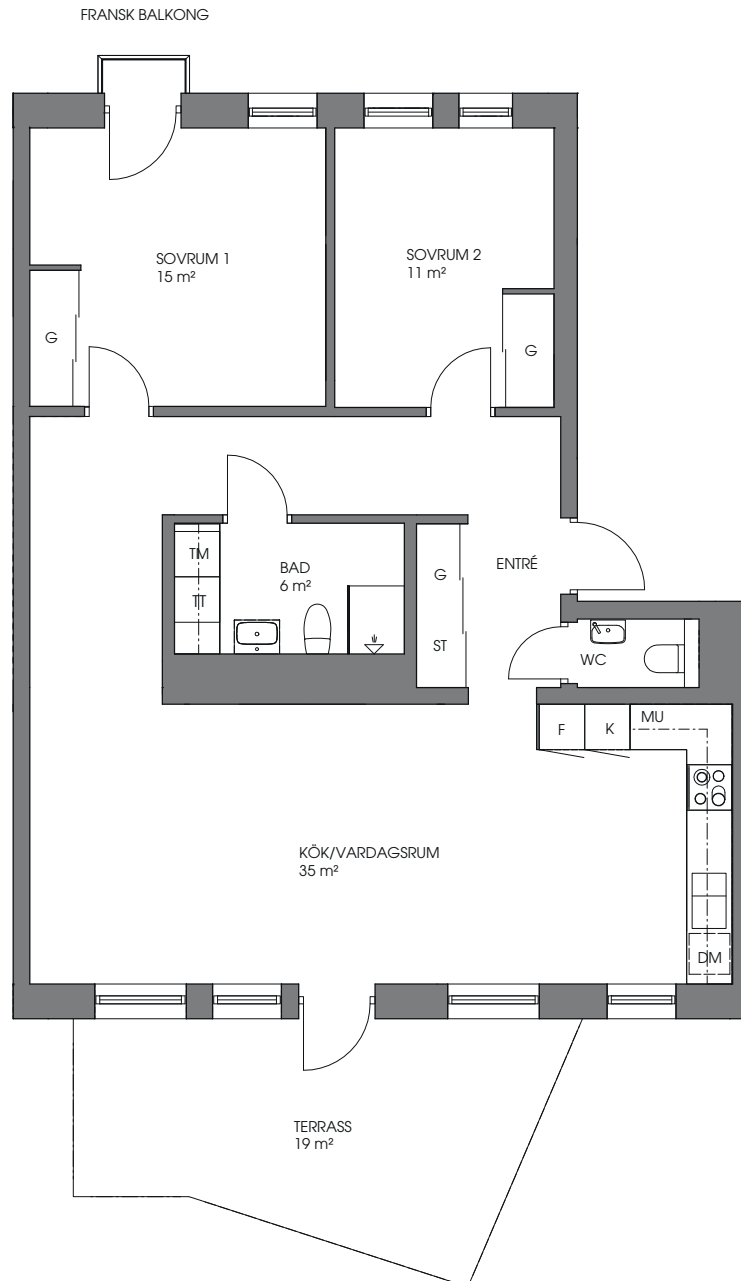

SeaU Bostad

Brf Hamlet

3 rum och kök, 89 m²

Lägenhet: 105:1002

Sektion

Orientering

- G Garderob
- K Kyl
- F Frys
- ⊙ ⊙ ⊙ Induktionshäll
- U/M Ugn & Micro
- MU Micro
- TM Tvättmaskin
- TT Torktumlare
- DM Diskmaskin
- ST Städskåp/städustrustning

SKALA 1:100

Med reservation för mindre ändringar i
planlösningar 2017-01-26.