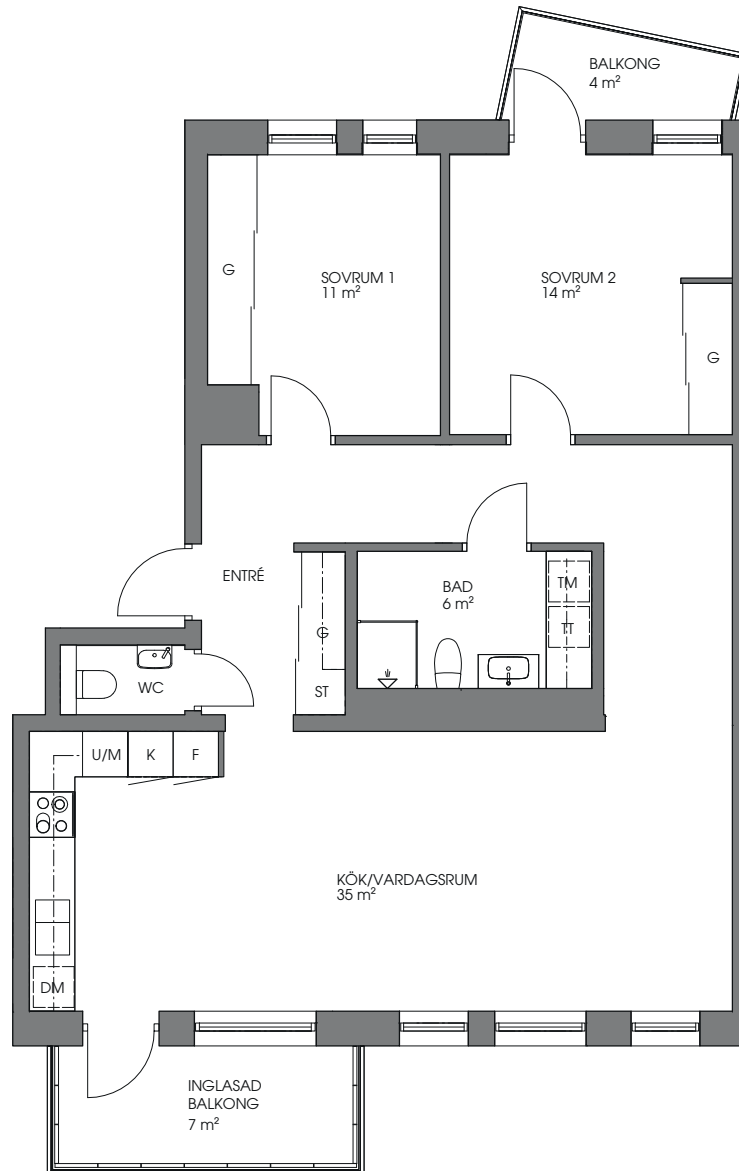

# SeaU Bostad

Brf Hamlet

3 rum och kök, 88 m<sup>2</sup>

Lägenhet: 105:1101

Sektion

Orientering

K	Kyl	TM	Tvättmaskin	U/M	Ugn & Micro	ST	Städskep/städotrustning
F	Frys	TT	Torktumlare	MU	Micro		
Induktionssymbol	Induktionshäll	DM	Diskmaskin	G	Garderob		

SKALA 1:100

Med reservation för mindre ändringar i planlösningar 2017-01-26.