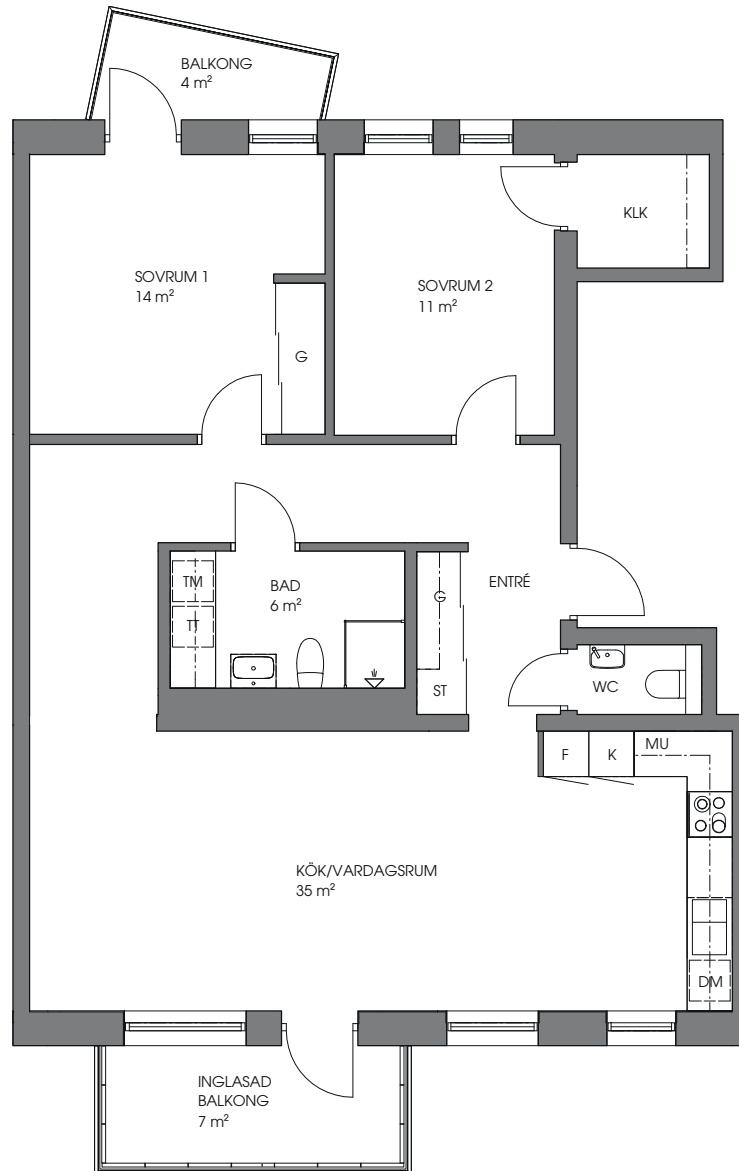

SeaU Bostad

Brf Hamlet

3 rum och kök, 92 m²

Lägenhet: 105:1102

Sektion

Orientering

K	Kyl	TM	Tvättmaskin	U/M	Ugn & Micro	ST	Städskåp/städutrustning
F	Frys	TT	Torktumlare	MU	Micro		
Induktionssymbol	Induktionshäll	DM	Diskmaskin	G	Garderob		

SKALA 1:100

Med reservation för mindre ändringar i planlösningar 2017-01-26.