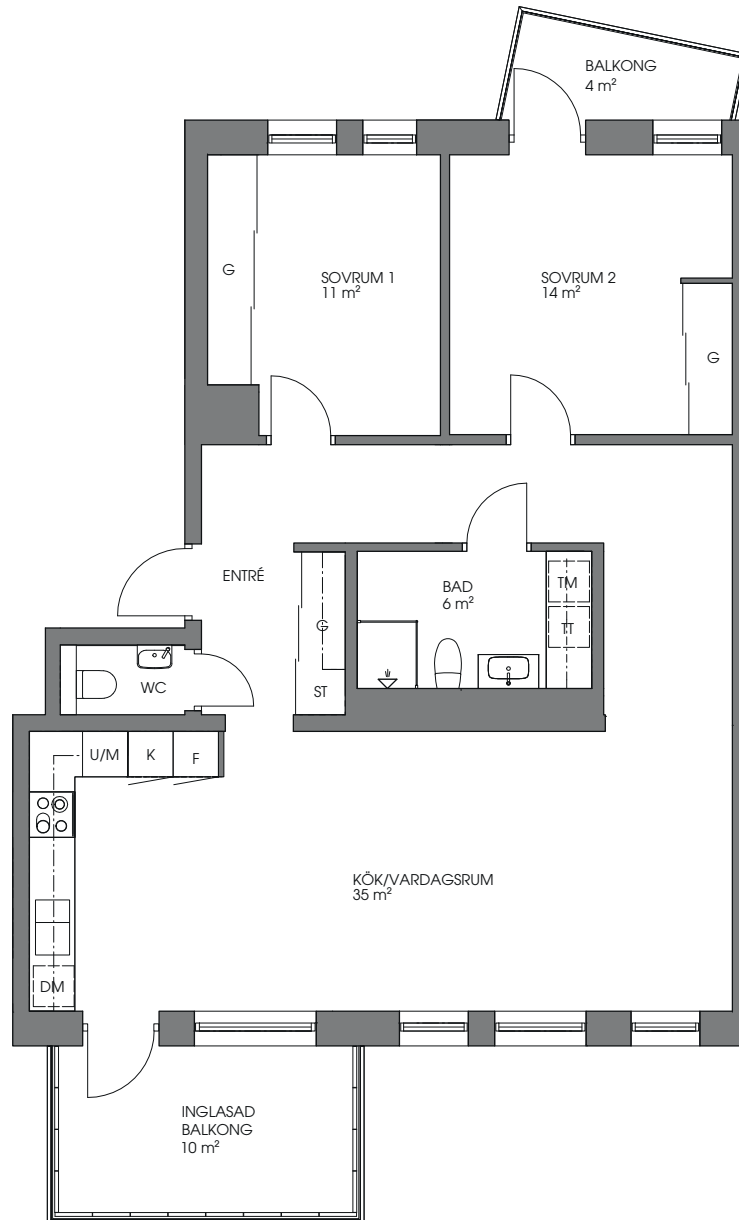

# SeaU Bostad

Brf Hamlet

3 rum och kök, 88 m<sup>2</sup>

Lägenhet: 105:1201, 105:1301, 105:1401

Sektion

Orientering

K	Kyl	TM	Tvättmaskin	U/M	Ugn & Micro	ST	Städskep/städotrustning
F	Frys	TT	Torktumlare	MU	Micro		
Induktionssymbol	Induktionshäll	DM	Diskmaskin	G	Garderob		

SKALA 1:100

Med reservation för mindre ändringar i planlösningar 2017-01-26.