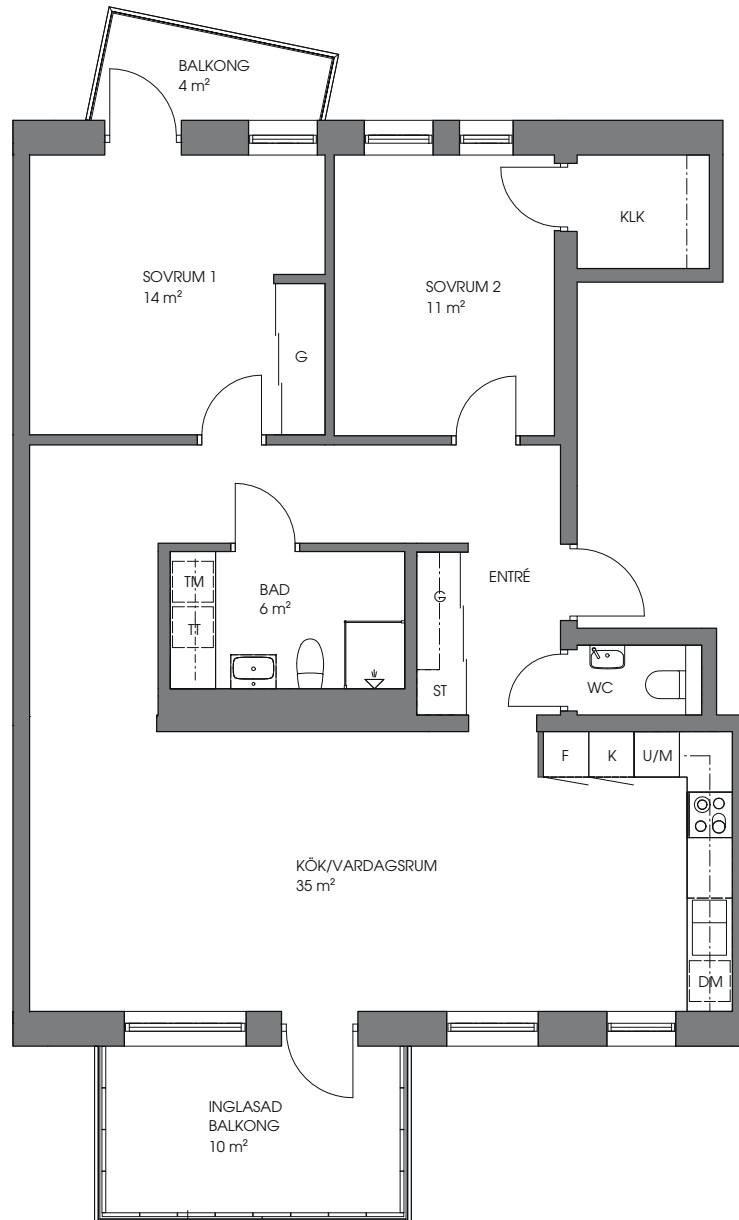

SeaU Bostad

Brf Hamlet

3 rum och kök, 92 m²

Lägenhet: 105:1202, 105:1302, 105:1402,

105:1502, 105:1602

Sektion

Orientering

K	Kyl	TM	Tvättmaskin	U/M	Ugn & Micro	ST	Städsåk&st&adutrustning
F	Frys	TT	Torktumlare	MU	Micro		
Induktionss&h&ill		DM	Diskmaskin	G	Garderob		

SKALA 1:100

Med reservation f&or mindre &andringar i planl&osningar 2017-01-26.