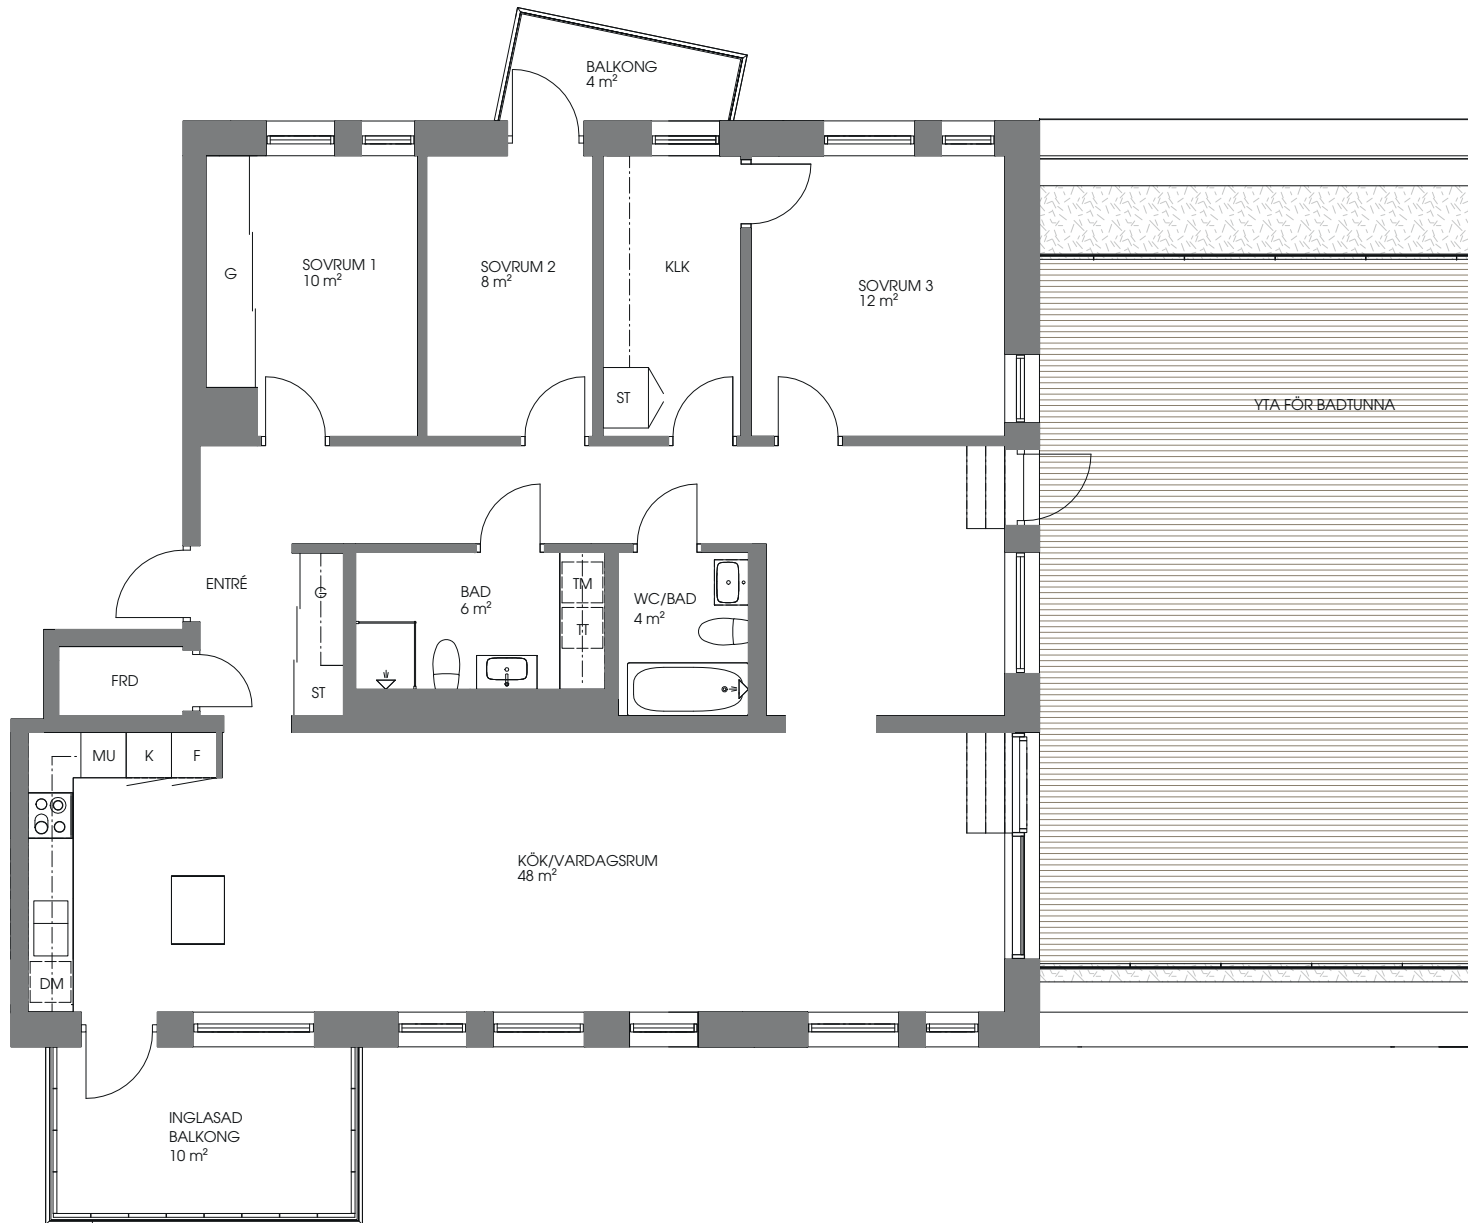

SeaU Bostad

Brf Hamlet

5 rum och kök, 129 m²

Lägenhet: 105:1501

Sektion

Orientering

- | | | | | | | | |
|----------------|------|----|-------------|-----|-------------|----|-------------------------|
| K | Kyl | TM | Tvättmaskin | U/M | Ugn & Micro | ST | Städskep/städutrustning |
| F | Frys | TT | Torktumlare | MU | Micro | | |
| Induktionshäll | | DM | Diskmaskin | G | Garderob | | |

SKALA 1:100

Med reservation för mindre ändringar i
planlösningar 2017-01-26.