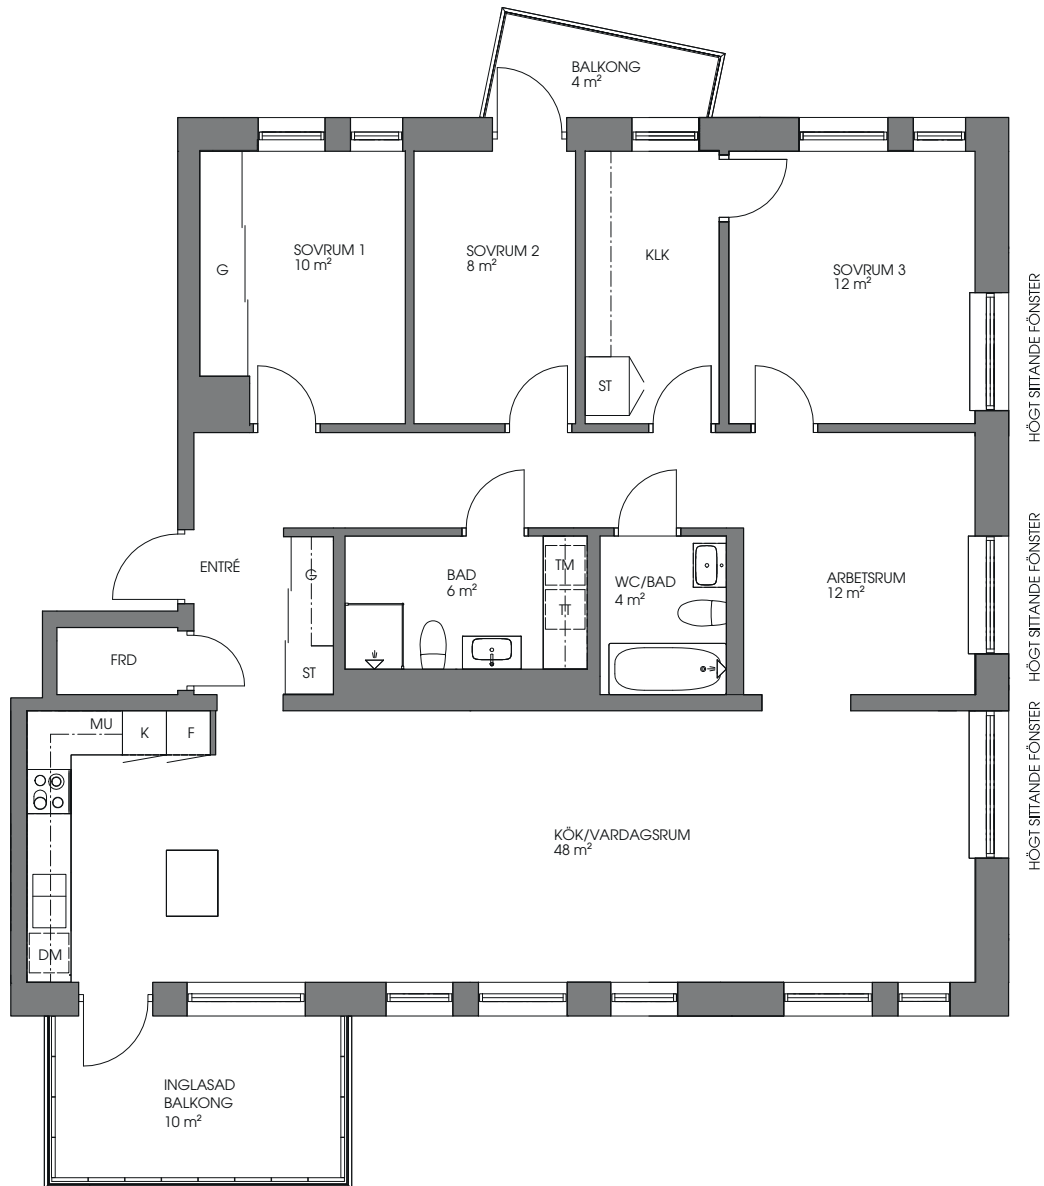

SeaU Bostad

Brf Hamlet

5 rum och kök, 129 m²

Lägenhet: 105:1601

Sektion

Orientering

K Kyl

TM Tvättmaskin

U/M Ugn & Micro

ST Städsåkåp/städustrustring

F Frys

TT Torktumlare

MU Micro

Induktionshäll

DM Diskmaskin

G Garderob

SKALA 1:100

Med reservation för mindre ändringar i planlösningar 2017-01-26.