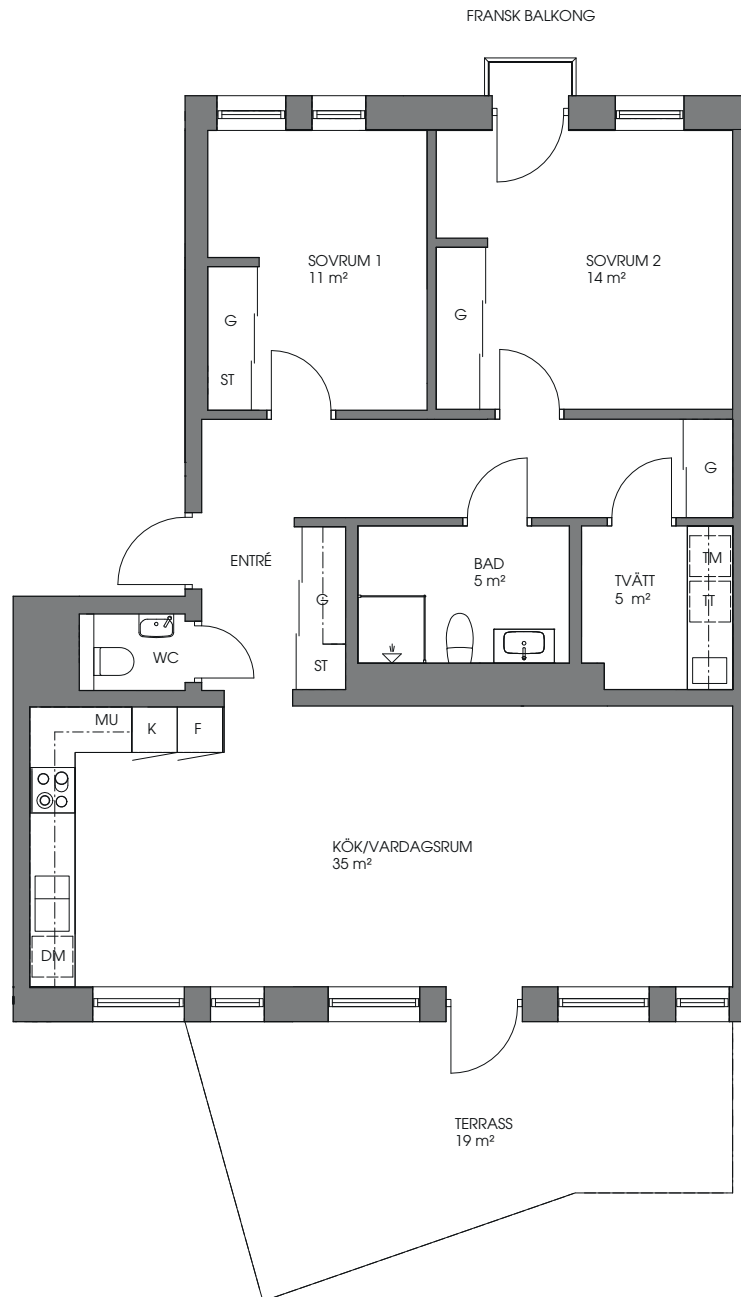

SeaU Bostad

Brf Hamlet

3 rum och kök, 89 m²

Lägenhet: 107:1001

Sektion

Orientering

- G Garderob
- K Kyl
- F Frys
- ⊙ ⊙ ⊙ ⊙ Induktionshäll
- U/M Ugn & Micro
- MU Micro
- TM Tvättmaskin
- TT Torktumlare
- DM Diskmaskin
- ST Städskåp/städutrustning

SKALA 1:100

Med reservation för mindre ändringar i planlösningar 2017-01-26.