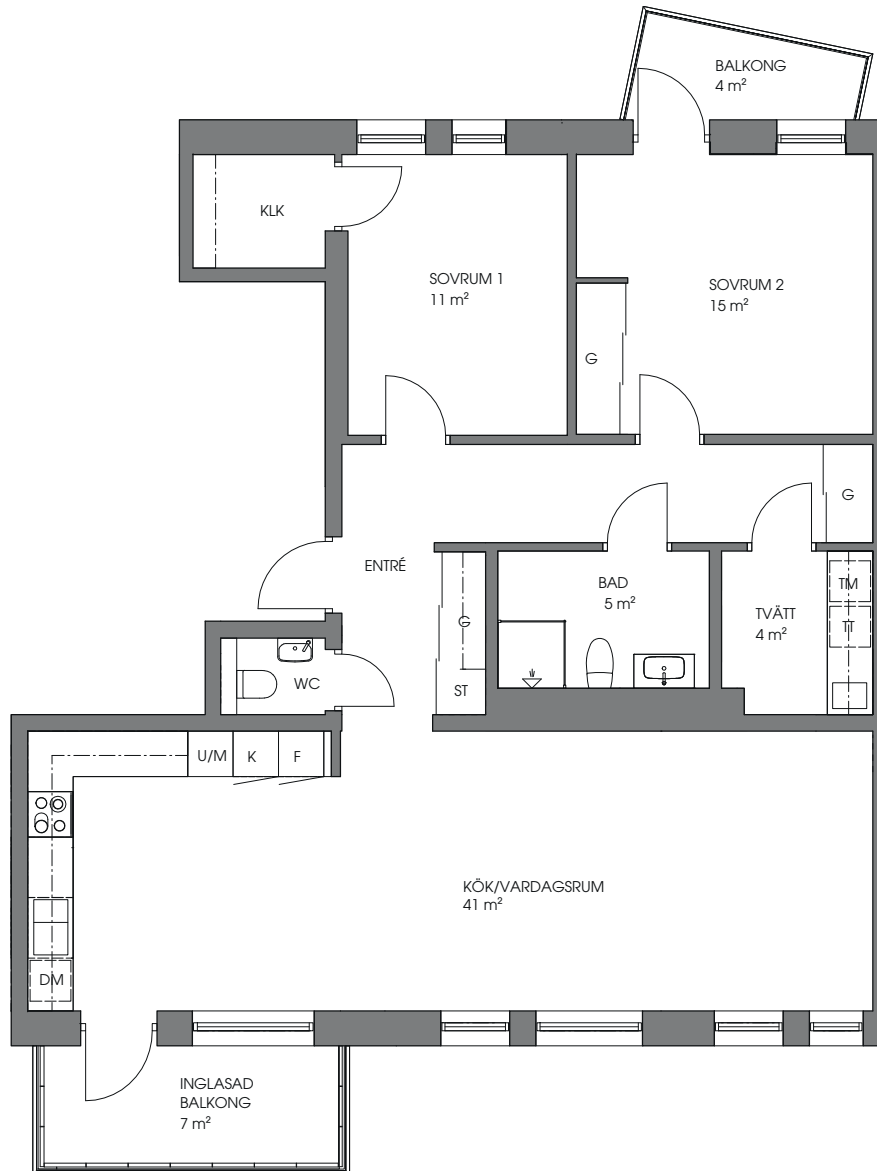

SeaU Bostad

Brf Hamlet

3 rum och kök, 99 m²

Lägenhet: 107:1101

Sektion

Orientering

K	Kyl	TM	Tvättmaskin	U/M	Ugn & Micro	ST	Städsåk⩝/st&adutrustning
F	Frys	TT	Torktumlare	MU	Micro		
Induktionsh&all		DM	Diskmaskin	G	Garderob		

SKALA 1:100

Med reservation f&or mindre &andringar i planl&osningar 2017-01-26.