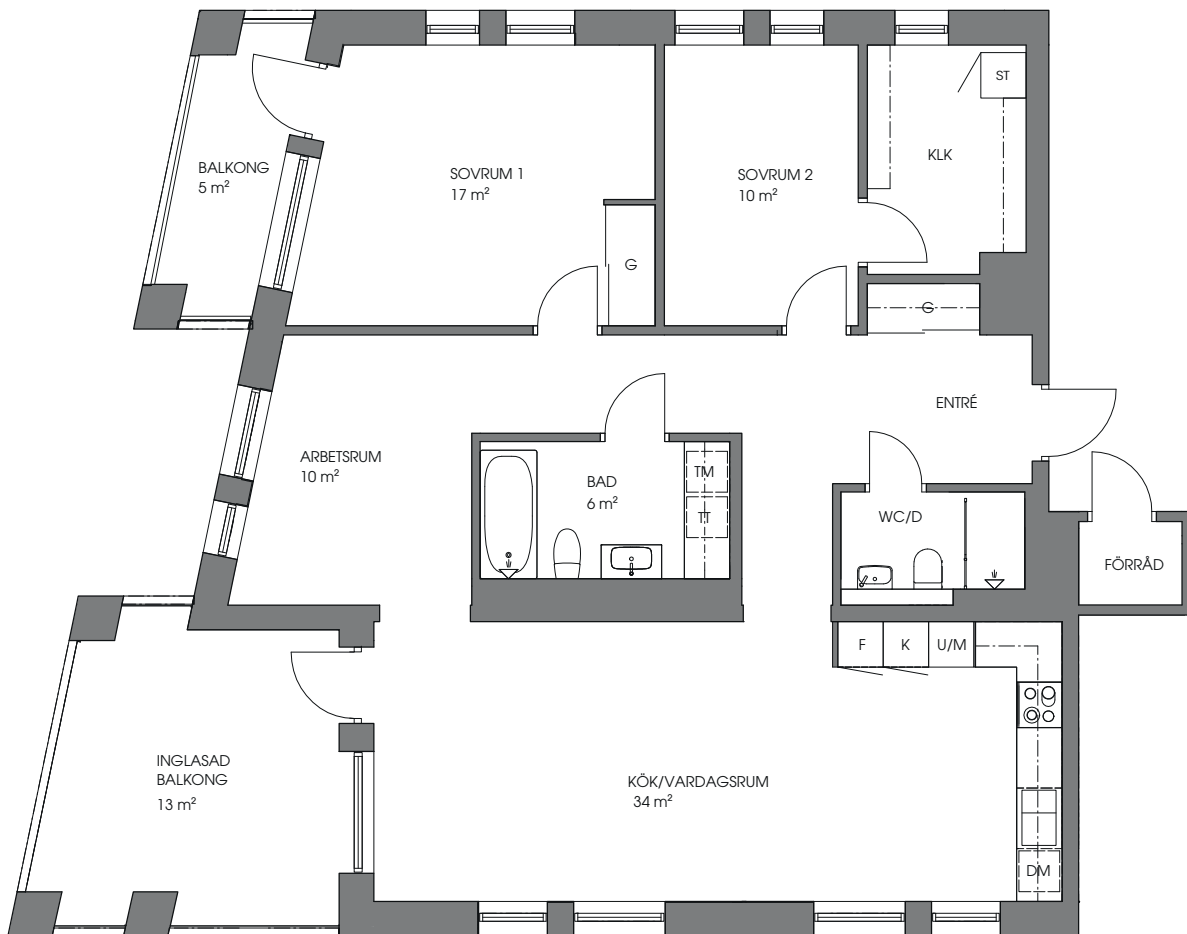

SeaU Bostad

Brf Hamlet

3 rum och kök, 107 m²

Lägenhet: 107:1102, 107:1202, 107:1302, 107:1402,
107:1502, 107:1602

Sektion

Orientering

K	Kyl	TM	Tvättmaskin	U/M	Ugn & Micro	ST	Städskep/städutrustning
F	Frys	TT	Torktumlare	MU	Micro		
	Induktionshäll	DM	Diskmaskin	G	Garderob		

SKALA 1:100

Med reservation för mindre ändringar i
planlösningar 2017-01-26.