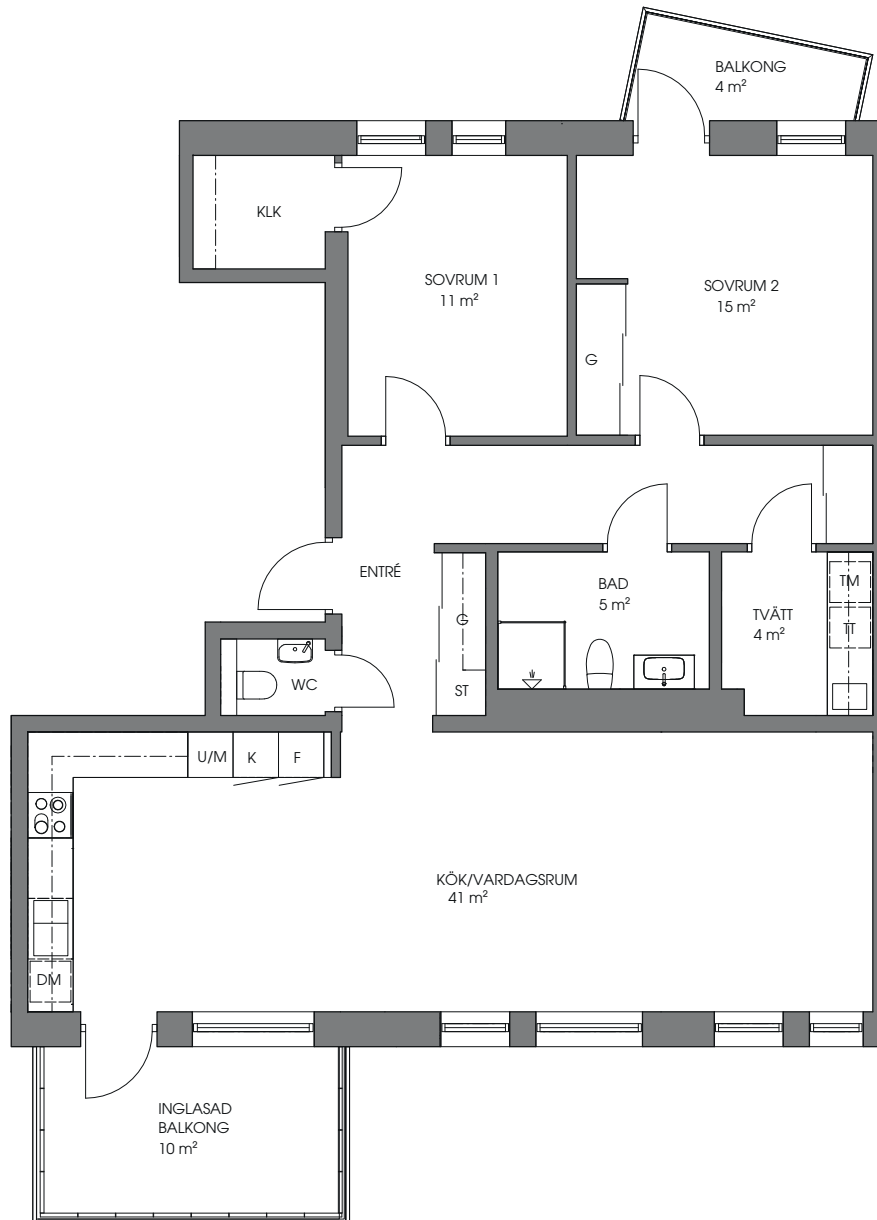

SeaU Bostad

Brf Hamlet

3 rum och kök, 99 m²

Lägenhet: 107:1201, 107:1301, 107:1401,
107:1501, 107:1601

Sektion

Orientering

K	Kyl	TM	Tvättmaskin	U/M	Ugn & Micro	ST	Städskep/städutrustning
F	Frys	TT	Torktumlare	MU	Micro		
	Induktionshäll	DM	Diskmaskin	G	Garderob		

SKALA 1:100

Med reservation för mindre ändringar i
planlösningar 2017-01-26.